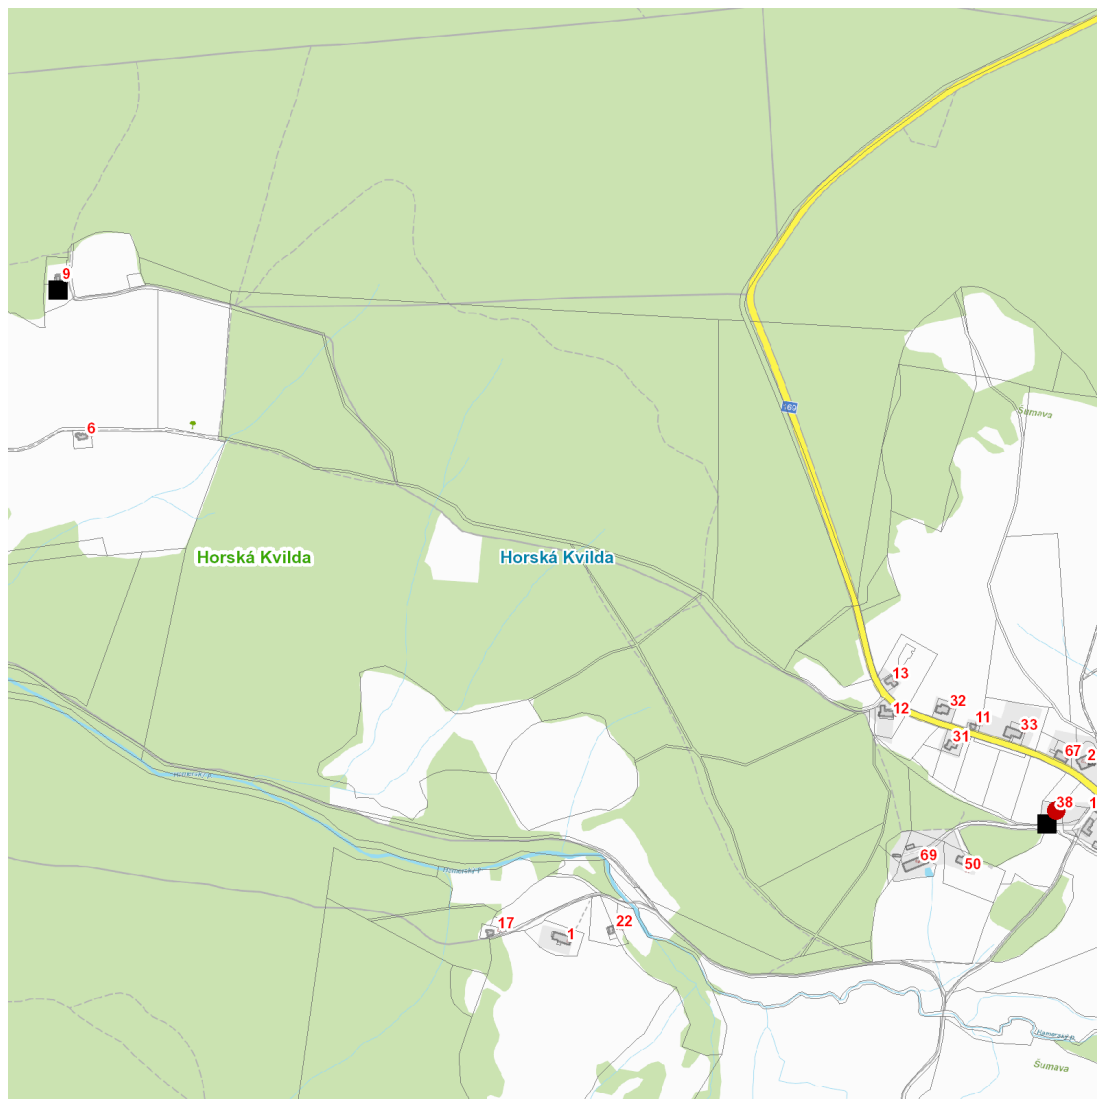

dne **15. 9. 2023** od **8:00** do **15:30** hodin

---

**Plánovaná odstávka zahrnuje tyto lokality:**

**Horská Kvilda** (okres Klatovy)  
č. p. 38

---

**dne 15. 9. 2023 od 8:00 do 15:30 hodin****Orientační mapový podklad odstávkou dotčených lokalit****VYSVĚTLIVKY**

- – adresy dotčené odstávkou elektřiny
- – místa připojení k elektrické síti dotčená odstávkou